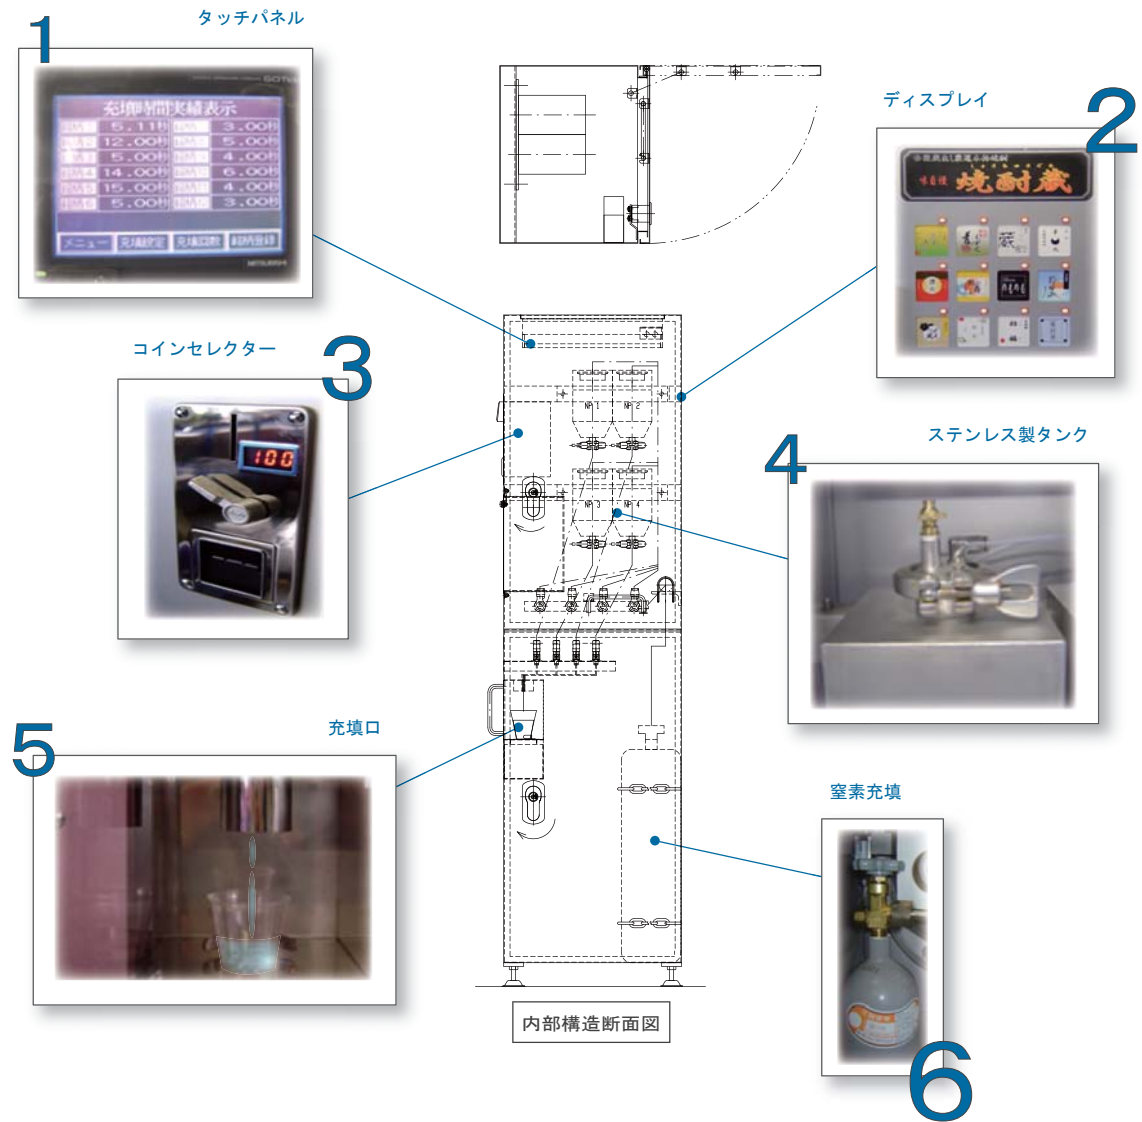

お酒の自動販売機

自動販売機や試飲機として・・・用途は様々。

窒素充填によりお酒の風味を損なうことなく販売することができます。

New お酒の自動販売機が誕生しました。

日本酒や焼酎等のお酒を販売することができる自動販売機です。窒素充填式なので、お酒の風味を損なうことなく販売可能です。居酒屋等の飲食店では自動販売機として、酒蔵元や酒屋等では試飲機として様々な用途で使用することができます。

1. タッチパネル	お酒の銘柄ごとに充填量の調整が簡単にできます。
2. ディスプレイ	お酒の銘柄数及びディスプレイは変更可能です。写真は12銘柄タイプ例。
3. コインセクター	ワンコイン式・金額表示機能付。釣り銭は出ません。
4. ステンレス製タンク	窒素の充填口と追出し口で美味しさそのまま。SUS304製。
5. 充填口	コップをセットして簡単に充填できます。
6. 窒素充填	窒素充填によりお酒の風味を損なうことなく販売することができます。