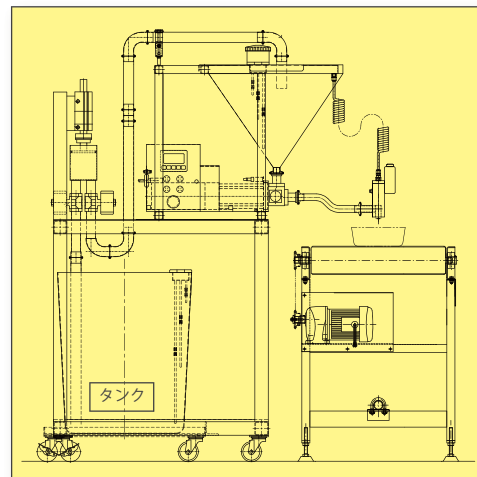

少量液体充填機

様々な液体充填対応します。

液体をスムーズかつ正確に定量充填することができます。

少量の液体を対象とした充填機です。

液体充填装置の設計から製作までお任せ下さい。

↑上・←左写真は、ボールバルブの回転により液体を定量充填する装置です。

充填するカップの形状（丸や角・長角など）や一回に充填する個数等の仕様は対応可能ですのでお問い合わせください。

精密定量充填装置

カレーやゼラチンのスープなど液体状のものを定量充填する装置です。

タンクに具材をセットし充填を行うので、タンクを交換すれば簡単に違う具材に変更できます。

◎充填量 20g ~ 200g (±2g)

簡易充填装置（少量液体充填装置）

簡易充填機（少量液体充填機）
2g ~ 50g の充填をする装置です。